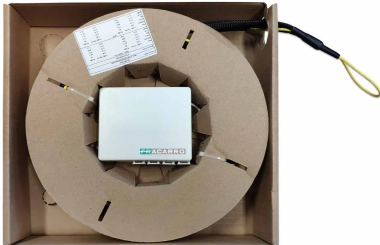

STOA 4 60m

Câbles multifibre

Boîte de terminaison optique plate en plastique, pré-connectée des **deux côtés**, avec 4 prises SC/APC et tireur ; disponible avec **60m** de câble à 4 fibres pour les installations FTTH multi-services ; solution très utile pour amener tous les services centralisés dans le CSOE des installations FTTH à l'intérieur de chaque unité d'habitation individuelle.

Caractéristiques		
Code		287630
Type de fibre		Monomodo 9/125 ; semi-libre
Gaine		LSZH, G657 A2
Couleur		Blanc
Nombre de fibres		4
Longueur fibre	m	60
Diamètre de la gaine	mm	3
Connecteurs		SC/APC - SC/APC
Type de connecteurs		Simplex PULL
Perte de passage	dB	< 0.25 (Grade B)
Dimensions et conditionnement		
Pièces		1
Code EAN		8016978106653
Dimensions de l'emballage	mm	280 x 260 x 60
Dimensions du produit	mm	250 x 250 x 50
Poids carton	Kg	0.80